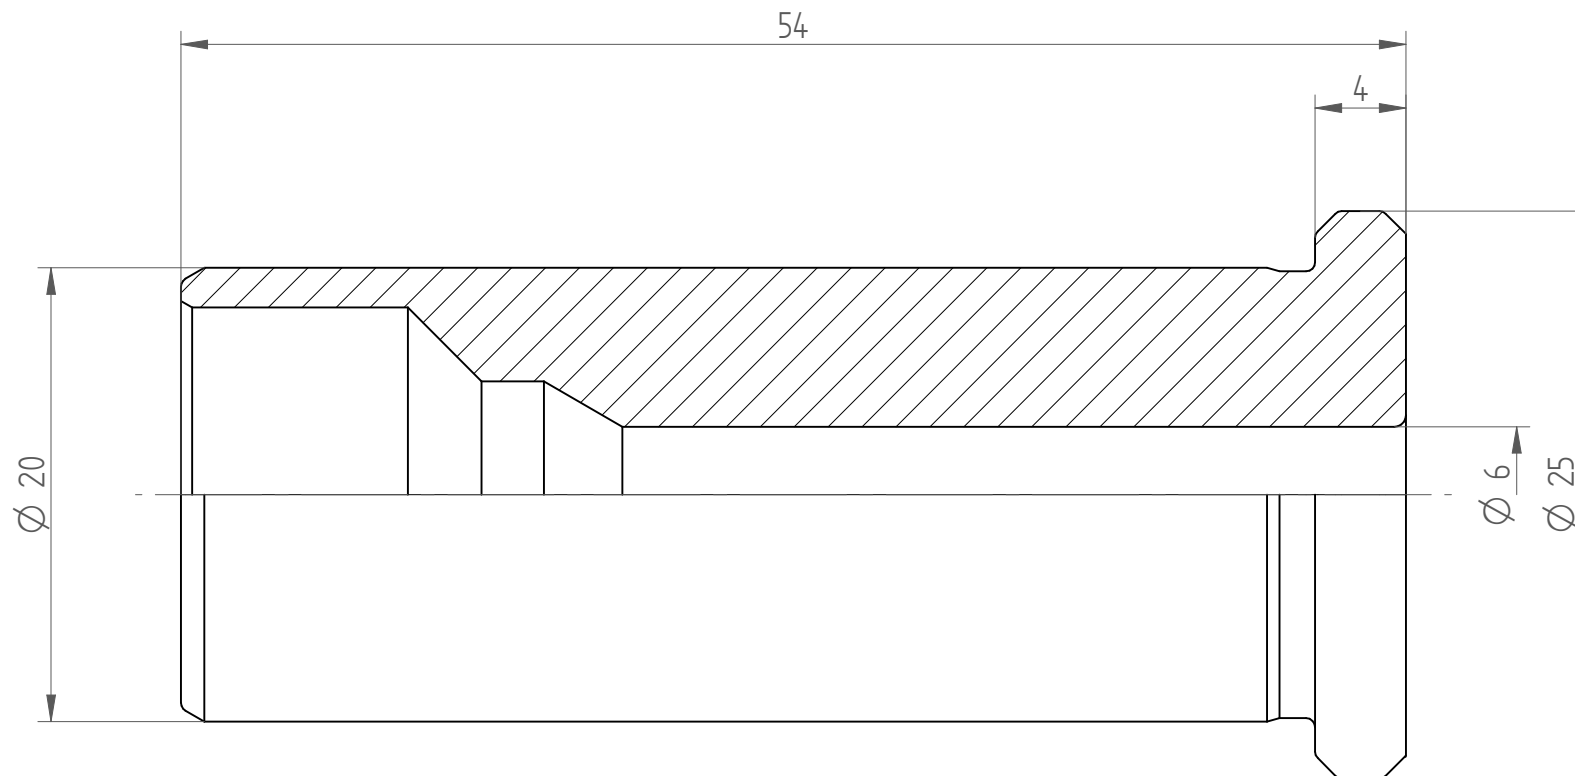

Swiss
Precision
Tools

REGO-FIX®

REGO-FIX AG
Obermattweg 60
4456 Tenniken / Switzerland

Phone +41 61 976 14 66
Fax +41 61 976 14 14
www.rego-fix.com

This is a non-controlled copy. All information given herein is subject to change without notice

The information given herein has been carefully checked and is believed to be correct. REGO-FIX, however, assumes no responsibility or liability for any errors, inaccuracies or omissions that may appear in this drawing

This document is subject to copyright laws. No part of this document may be reproduced or transmitted in any form or any means, electronic or mechanic, for any purpose, without the express written permission of REGO-FIX

Type : HS20_CF
Part No. : 192006002
Date : 20.08.2014
Scale : 3:1